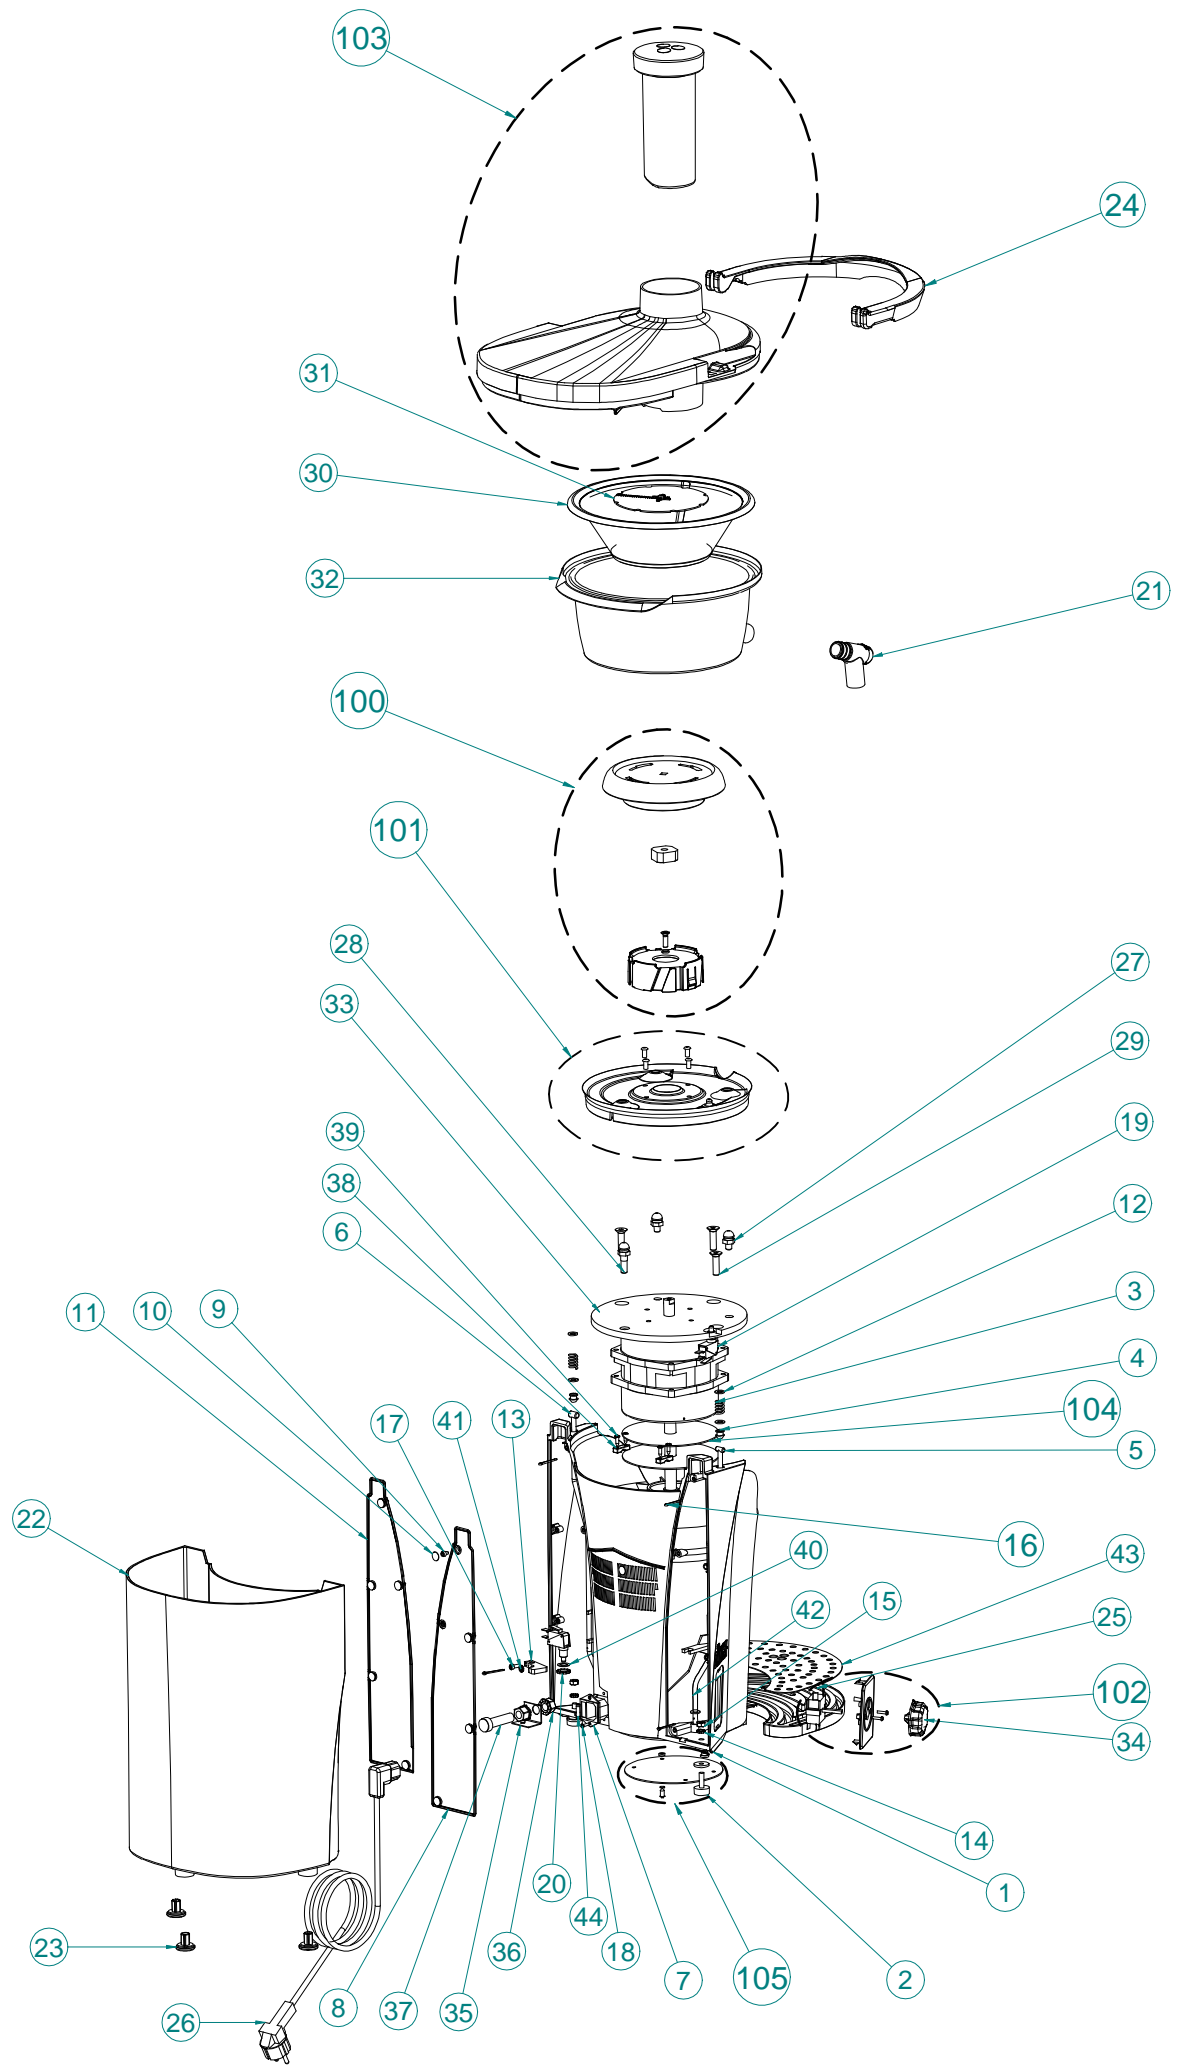

MULTIFRUIT II

382241 - 999999

08/09/2010

NÚMERO DE PIEZA PART NUMBER	REFERENCIA REFERENCE	COMPUESTO POR COMPOSED BY	DESCRIPCIÓN	DESCRIPTION	CANTIDAD POR MÁQUINA QUANTITY PER MACHINE	LOTE DISTRIBUCION DISTRIBUTION LOT
1	13.284.000		Base Multifruit blanco	Multifruit base white	1	1
	13.285.000		Base Multifruit plata	Multifruit base silver	1	1
	13.286.000		Base Multifruit negro	Multifruit base black	1	1
2	32.1019.000		Kit pie Multifruit	Leg Multifruit kit	1	30
		3 Ud / 180.0030.101	Pie Multifruit	Leg Multifruit		
3	255.1005.000		Muelle D12 x 31 x 2 Multifruit	D12 x 31 x 2 spring Multifruit	2	1
4	200.1218.000		Retén varilla cierre Multifruit	Closing stick gasket Multifruit	2	1
5	200.1217.000		Varilla inox cierre der Multifruit	Closing right stick Multifruit	1	1
6	200.1216.000		Varilla inox cierre izq Multifruit	Multifruit inox left safety bar	1	1
7	155.1152.000		Base IEC fusible	Multifruit power supply housing	1	1
8	200.1241.000		Tapa tras. Der. Multifruit gris 7021	Multifruit grey 7021 right rear cover	1	1
9	100.0903.063		Tornillo DIN 912 M4 x 8l	Screw DIN 912 M4 x 8l	10	1
10	120.0019.010		Tapón allen M4 gris	Allen M4 grey cap	10	1
11	200.1240.000		Tapa tras. Izq. Multifruit gris 7021	Multifruit grey 7021 left rear cover	1	1
12	105.0910.006		Arandela DIN 125 M6 Forma A	DIN 125 M6 A washer	6	1
13	200.1222.102		Tope microrruptor Multifruit	Multifruit microswitch lever	1	1
14	105.0915.006		Arandela DIN 6798A D6l	Washer DIN 6798A D6l	2	2
15	100.1901.006		Tuerca DIN 934 M6 Inox	Nut DIN 934 M6 s.s	2	2
16	135.0001.000		Pasador aletas DIN 94 2 x 25 l	DIN 94 2 x 25 l bolt	5	1
17	100.0903.064		Tornillo DIN 912 M4 x 10 Inox	Screw DIN 912 M4 x 10l	1	1
18	100.0922.025		Tornillo DIN 7982B 2,9 x 13 l	Screw DIN 7982B 2,9 x 13 l	2	2
19	32.1009.000		Microrruptor D489-VGPU	Safety switch D489-VGPU	2	25
20	105.0915.010		Arandela DIN 6798 D10 l	DIN 6798 D10 l washer	2	1
21	32.1005.000		Antigoteo Multifruit	Antileaking Multifruit	1	20
22	32.1038.000		Cubo residuos Multifruit	Peel bucket Multifruit	1	6
		1 Ud / 23.800.002	Cubo residuos iman Multifruit	Multifruit peel bucket magneto		
		3 Ud / 210.0050.000	Pies MX	MX Feet		
23	32.1025.000		Pies MX	Permanent feet MX	3	1
24	32.1044.000		Asa cierre Multifruit blanco	Multifruit handle white	1	1
	32.1045.000		Asa cierre Multifruit plata	Multifruit handle silver	1	1
	32.1046.000		Asa cierre Multifruit negro	Multifruit handle black	1	1
25	32.1016.000		Posavasos Multifruit	Coaster Multifruit	1	10
26	155.1140.000		Cable Schuko-IEC acodada (1)	Schuko 90° power supply cable (1)	1	1
	155.1141.000		Cable UL-IEC acodada (2)	UL Schuko 90° power supply cable (2)	1	1
	155.1142.000		Cable GB-IEC acodada (3)	GB Schuko 90° power supply cable (3)	1	1
	155.1144.000		Cable PSE-IEC acodada (4)	PSE Schuko 90° pow. supply cable (4)	1	1
	155.1160.000		Cable AUS-IEC acodada (5)	AUS Schuko 90° pow. supply cable (5)	1	1
27	200.1236.000		Teton inox plano corto Multifruit	Short flat SS bucket holder Multifruit	2	1
28	200.1235.000		Teton inox plano Multifruit	Flat SS bucket holder Multifruit	1	1
29	100.0909.129		Tornillo DIN 7991 M8 x 30 l	DIN 7991 M8 x 30 l screw	3	1
30	32.1002.000		Filtro Multifruit	Filter Multifruit	1	1
31	32.1042.000		Disco rallador Multifruit	Grating disc Multifruit	1	1
32	32.1033.100		Cubeta inox Multifruit	Stainless steel bucket Multifruit	1	1
33	160.0315.000		Motor con electronica Multifruit II	Multifruit II motor with electronics	1	1
34	32.1047.000		Mando selector Multifruit	multifruit selector handle	1	1
35	200.1231.000		Soporte sensor Magnetico Multifruit	Multifruit Magnetic holder sensor	1	1
36	100.1601.012		Tuerca DIN 934 M-12 Nylon	DIN 934 M-12 Nylon nut	2	1